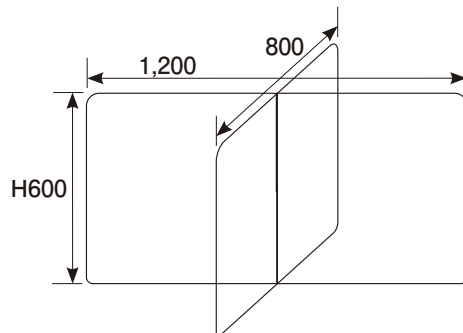

飛沫感染防止

パーティション

PS (ポリスチレン) 板パーティション (3mm厚) W300×H500 W500×H500

輸入商品

(単位: mm)

3セット (脚付) 単位での販売商品になります!

PS板
パーティション (脚付)
300×H500
E110-247-40
3セット **¥5,400** (税別)
(1セットあたり **¥1,800** (税別))

PS板
パーティション (脚付)
500×H500
E110-247-50
3セット **¥5,700** (税別)
(1セットあたり **¥1,900** (税別))

コ型パーテーション(3mm厚) 輸入商品

(単位: mm)

コ型パーテーション
580×350×H400 (3mm厚)
折りたたみ式

E110-246-90

¥6,000 (税別)

●アクリル板カバーコートが剥がした後、粘着シートを4箇所貼ってご使用ください。

クロスパーテーション(3mm厚) 1,000mm / 1,200mm 輸入商品

(単位: mm)

クロスパーテーション
1,000×800×H600 (3mm厚)
E110-246-70 **¥9,800** (税別)

クロスパーテーション
1,200×800×H600 (3mm厚)
E110-246-80 **¥10,500** (税別)

φ135 SLマット黒
E110-247-60
1枚 **¥50** (税別)
..... (50311421)

※輸入商品の為、別注サイズの納期には時間がかかります。