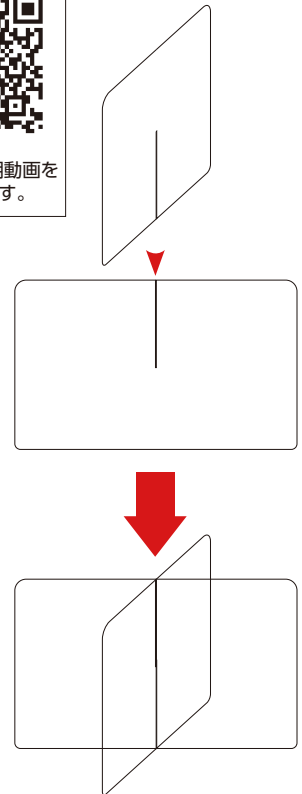

飛沫感染防止

パーティション

PS (ポリスチレン) 板パーティション (3mm厚) W300×H500 W500×H500

輸入商品

(単位: mm)

3セット (脚付) 単位での販売商品になります!

PS板
パーティション (脚付)
300×H500
E110-247-40
3セット **¥5,400** (税別)
(1セットあたり **¥1,800** (税別))

PS板
パーティション (脚付)
500×H500
E110-247-50
3セット **¥5,700** (税別)
(1セットあたり **¥1,900** (税別))

コ型パーテーション(3mm厚) 輸入商品

(単位: mm)

コ型パーテーション
580×350×H400 (3mm厚)
折りたたみ式

E110-246-90

¥6,000 (税別)

●アクリル板カバーコートが剥がした後、粘着シートを4箇所貼ってご使用ください。

クロスパーテーション(3mm厚) 1,000mm / 1,200mm 輸入商品

(単位: mm)

クロスパーテーション
1,000×800×H600 (3mm厚)
E110-246-70 **¥9,800** (税別)

クロスパーテーション
1,200×800×H600 (3mm厚)
E110-246-80 **¥10,500** (税別)

φ135 SLマット黒
E110-247-60
1枚 **¥50** (税別)
..... (50311421)

※輸入商品の為、別注サイズの納期には時間がかかります。