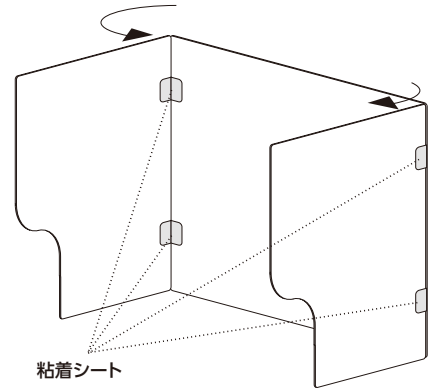

飛沫感染防止

パーティション

PS (ポリスチレン) 板パーティション (3mm厚) W300×H500 W500×H500

輸入商品

(単位: mm)

3セット (脚付) 単位での販売商品になります!

PS板
パーティション (脚付)
300×H500
E110-247-40
3セット **¥5,400** (税別)
(1セットあたり **¥1,800** (税別))

PS板
パーティション (脚付)
500×H500
E110-247-50
3セット **¥5,700** (税別)
(1セットあたり **¥1,900** (税別))

コ型パーテーション(3mm厚) 輸入商品

(単位: mm)

コ型パーテーション
580×350×H400 (3mm厚)
折りたたみ式

E110-246-90

¥6,000 (税別)

●アクリル板カバーコートが剥がした後、粘着シートを4箇所貼ってご使用ください。

クロスパーテーション(3mm厚) 1,000mm / 1,200mm 輸入商品

(単位: mm)

クロスパーテーション
1,000×800×H600 (3mm厚)
E110-246-70 **¥9,800** (税別)

クロスパーテーション
1,200×800×H600 (3mm厚)
E110-246-80 **¥10,500** (税別)

φ135 SLマット黒
E110-247-60
1枚 **¥50** (税別)
..... (50311421)

※輸入商品の為、別注サイズの納期には時間がかかります。