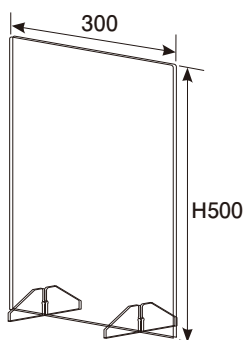

飛沫感染防止

パーティション

PS (ポリスチレン) 板パーティション (3mm厚) W300×H500 W500×H500

輸入商品

(単位: mm)

3セット (脚付) 単位での販売商品になります!

PS板
パーティション (脚付)
300×H500
E110-247-40
3セット **¥5,400** (税別)
(1セットあたり **¥1,800** (税別))

PS板
パーティション (脚付)
500×H500
E110-247-50
3セット **¥5,700** (税別)
(1セットあたり **¥1,900** (税別))

コ型パーテーション(3mm厚) 輸入商品

(単位: mm)

コ型パーテーション
580×350×H400 (3mm厚)
折りたたみ式

E110-246-90

¥6,000 (税別)

●アクリル板カバーコートが剥がした後、粘着シートを4箇所貼ってご使用ください。

クロスパーテーション(3mm厚) 1,000mm / 1,200mm 輸入商品

(単位: mm)

クロスパーテーション
1,000×800×H600 (3mm厚)
E110-246-70 **¥9,800** (税別)

クロスパーテーション
1,200×800×H600 (3mm厚)
E110-246-80 **¥10,500** (税別)

φ135 SLマット黒
E110-247-60
1枚 **¥50** (税別)
..... (50311421)

※輸入商品の為、別注サイズの納期には時間がかかります。