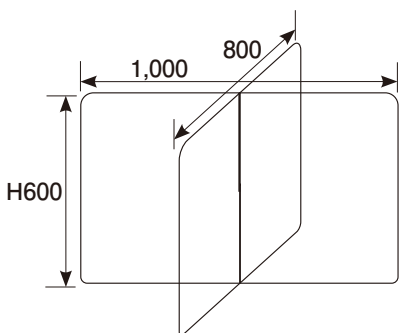

飛沫感染防止

パーティション

PS (ポリスチレン) 板パーティション (3mm厚) W300×H500 W500×H500

輸入商品

(単位: mm)

3セット (脚付) 単位での販売商品になります!

PS板
パーティション (脚付)
300×H500
E110-247-40
3セット **¥5,400** (税別)
(1セットあたり **¥1,800** (税別))

PS板
パーティション (脚付)
500×H500
E110-247-50
3セット **¥5,700** (税別)
(1セットあたり **¥1,900** (税別))

コ型パーテーション(3mm厚) 輸入商品

(単位: mm)

コ型パーテーション
580×350×H400 (3mm厚)
折りたたみ式

E110-246-90

¥6,000 (税別)

●アクリル板カバーコートが剥がした後、粘着シートを4箇所貼ってご使用ください。

クロスパーテーション(3mm厚) 1,000mm / 1,200mm 輸入商品

(単位: mm)

クロスパーテーション
1,000×800×H600 (3mm厚)
E110-246-70 **¥9,800** (税別)

クロスパーテーション
1,200×800×H600 (3mm厚)
E110-246-80 **¥10,500** (税別)

φ135 SLマット黒
E110-247-60
1枚 **¥50** (税別)
..... (50311421)

※輸入商品の為、別注サイズの納期には時間がかかります。