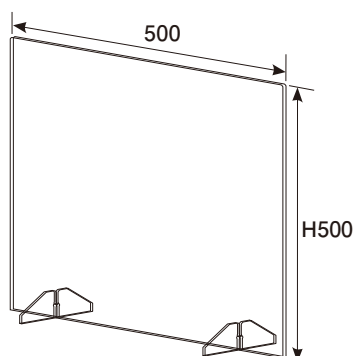

飛沫感染防止

パーティション

PS (ポリスチレン) 板パーティション (3mm厚) W300×H500 W500×H500

輸入商品

(単位: mm)

3セット (脚付) 単位での販売商品になります!

PS板
パーティション (脚付)
300×H500
E110-247-40
3セット **¥5,400** (税別)
(1セットあたり **¥1,800** (税別))

PS板
パーティション (脚付)
500×H500
E110-247-50
3セット **¥5,700** (税別)
(1セットあたり **¥1,900** (税別))

コ型パーテーション(3mm厚) 輸入商品

(単位: mm)

コ型パーテーション
580×350×H400 (3mm厚)
折りたたみ式

E110-246-90

¥6,000 (税別)

●アクリル板カバーコートが剥がした後、粘着シートを4箇所貼ってご使用ください。

クロスパーテーション(3mm厚) 1,000mm / 1,200mm 輸入商品

(単位: mm)

クロスパーテーション
1,000×800×H600 (3mm厚)
E110-246-70 **¥9,800** (税別)

クロスパーテーション
1,200×800×H600 (3mm厚)
E110-246-80 **¥10,500** (税別)

φ135 SLマット黒
E110-247-60
1枚 **¥50** (税別)
..... (50311421)

※輸入商品の為、別注サイズの納期には時間がかかります。