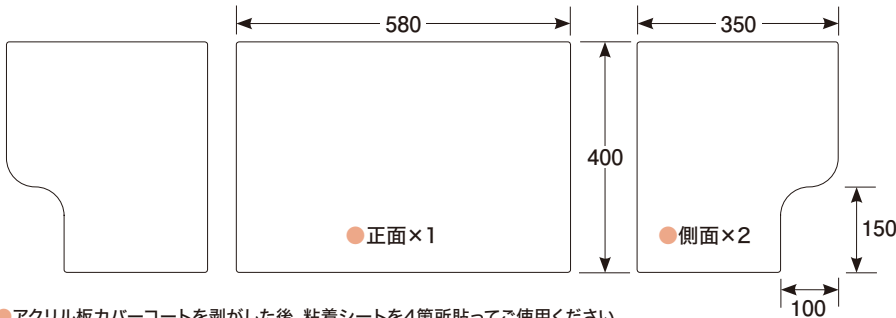

飛沫感染防止

パーティション

PS (ポリスチレン) 板パーティション (3mm厚) W300×H500 W500×H500

輸入商品

(単位: mm)

3セット (脚付) 単位での販売商品になります!

PS板
パーティション (脚付)
300×H500
E110-247-40
3セット **¥5,400** (税別)
(1セットあたり **¥1,800** (税別))

PS板
パーティション (脚付)
500×H500
E110-247-50
3セット **¥5,700** (税別)
(1セットあたり **¥1,900** (税別))

コ型パーテーション(3mm厚) 輸入商品

(単位: mm)

コ型パーテーション
580×350×H400 (3mm厚)
折りたたみ式

E110-246-90

¥6,000 (税別)

●アクリル板カバーコートが剥がした後、粘着シートを4箇所貼ってご使用ください。

クロスパーテーション(3mm厚) 1,000mm / 1,200mm 輸入商品

(単位: mm)

クロスパーテーション
1,000×800×H600 (3mm厚)
E110-246-70 **¥9,800** (税別)

クロスパーテーション
1,200×800×H600 (3mm厚)
E110-246-80 **¥10,500** (税別)

φ135 SLマット黒
E110-247-60
1枚 **¥50** (税別)
..... (50311421)

※輸入商品の為、別注サイズの納期には時間がかかります。